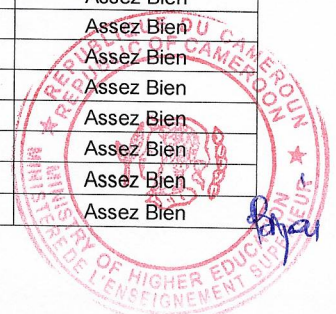

N°	Matricule	Noms et Prénoms	Mention
61	24GL0725	MBOUMBE SIMO SHETELA-CLAIRE	Assez Bien
62	24GL0118	JEUMOU NGONGANG LAURELLE MAÏVA	Assez Bien
63	24GL0116	PAULA TOGUE LINSEY MICHELLE	Assez Bien
64	24GL0124	NGAMI NANA VANELLE FLORE	Assez Bien
65	24GL0757	NGOUEGNI SAFFO YRECE LYNN	Assez Bien
66	24GL1069	NYEMECK MANFOUO DESIRE JUNIOR	Assez Bien
67	24GL0919	BEKONO BEYAS AMBROISE	Assez Bien
68	24GL1048	DJEUGOUM PAWE WILFRIED BRONDON	Assez Bien
69	24GL0886	LEUKAM TCHEUMALEU MAXIME	Assez Bien
70	24GL0202	MENGOUE FOPA DURELLE	Assez Bien
71	24GL0241	KOUAMEN NJONKEP CHRISTIANE	Assez Bien
72	24GL0693	BOUGEKA WABO LANDRY JUNIOR	Assez Bien
73	24GL0765	TCHOUNGUE YODOM ARIELLE CHLOE	Assez Bien
74	24GL0876	NLENG DOMINIQUE LUQMAN	Assez Bien
75	24GL0525	KAMGA FOTSO SERGE	Assez Bien
76	24GL0741	NOUNAWO KOUNGA YVES CABREL	Assez Bien
77	24GL0445	KENFACK MEGOUHOU VANELLA	Assez Bien
78	24GL0710	KAMGA AUDREY TATIANA	Assez Bien
79	24GL0727	NGOMEN BEUTCHA MORGANE PAVELLE	Assez Bien
80	24GL0481	MEKWOE KAMBOU CYNTCHIA AUDREY	Assez Bien
81	24GL0934	YOPA KETCH FRANCOIS AMAR	Assez Bien
82	24GL0913	TIOMELA TEMZENETCHOU ANGE MIRAINDA	Assez Bien
83	24GL0690	SONHAFUO MANFOUO JEANNIA	Assez Bien
84	24GL0464	DONGMO NGOUAIJO HAROLD BOTREL	Assez Bien
85	24GL0608	KAMTEU KAMDEM NELSON HAROLD	Assez Bien
86	24GL0473	MOUKOUDI WOMSI ANNY SMILE	Assez Bien
87	24GL0723	FOMENA FOPA DULCINEE FLAVY	Assez Bien
88	24GL1178	NINMAZOU TCHOFFO AMERIE SHELLA	Assez Bien
89	24GL0812	NDOUTAT ULRICH	Assez Bien
90	24GL0056	TEINKELA WANDZE FOKOUE STYVINS	Assez Bien
91	24GL0817	KUINDJA NANA ZAURA OLPHA	Assez Bien
92	24GL1029	AYMFACK TANKAM AUREL	Assez Bien
93	24GL0236	ONGUENE ABOMO JACQUES DANIEL	Assez Bien
94	24GL1113	ELIA ESOH MIGUEL ARTHUR	Assez Bien
95	24GL1405	LEUKEU JOEL BRODON	Assez Bien
96	24GL0321	JACQUES CHRISTIAN ARISTIDE DIKOBODIPOCKO	Assez Bien
97	24GL0603	KOMNA MELONG JEANNE	Assez Bien
98	24GL0782	NONO KAINNENG CHANCELLE BRYNDA	Assez Bien
99	24GL1209	MAKOUATE TENING MERVEILLE	Assez Bien
100	24GL1265	KEPTUKWA NGOUMYIM FREDDY PATIENT	Assez Bien
101	24GL1193	DOUANE DONFACK MICHELLE PATRICIA	Assez Bien
102	24GL0496	PIANNE TCHOUATA PERNEL	Assez Bien
103	24GL1044	TCHAKOUNTE PATRICK VALDEZ	Assez Bien
104	24GL0898	TALOM MOTSO MELAINE TATIANA	Assez Bien
105	24GL0982	JEAN MARC NDAME NTOUBA	Assez Bien
106	24GL0983	EPALLE ENONGUE DOMINIQUE JUNIOR	Assez Bien
107	24GL0078	KEUNAYE NOGNING FRANKY	Assez Bien
108	24GL0286	MBANANG WANDJI MERVEILLE RADELLE	Assez Bien
109	24GL1312	ABOSI POKAM JESSICA	Assez Bien
110	24GL1314	KOM TCHUENTE BRENDA VANELLE	Assez Bien
111	24GL0743	WULFRAN DAMASE ZINGA	Assez Bien
112	24GL1119	NDJEBAYI NGON MBENGUE EMMANUEL ALEXANDRE	Assez Bien
113	24GL1204	KENNE KOHODA JEEF JUNIOR	Assez Bien
114	24GL0266	DONGMO LEMATSOP FARIDA CHARNELLE	Assez Bien
115	24GL0857	MBEZELE BEKONO JACKY PASCALE ADRIANA	Assez Bien
116	24GL0887	MAGUIABOU MARIE-NOEL	Assez Bien
117	24GL0980	KOUKAM TELEWOU YANN CEDRICK	Assez Bien
118	24GL1123	DJIKI DJIKI JUNIOR ARTHUR	Assez Bien
119	24GL0769	DOUANLA TCHOUTANG MALIO BERENA JACKIE	Assez Bien
120	24GL0271	ABOUBAKAR HAMADOU	Assez Bien