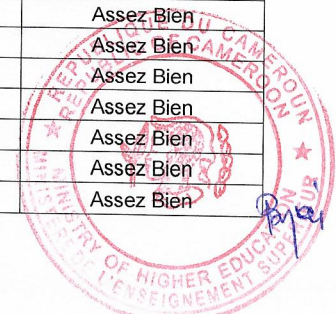

N°	Matricule	Noms et Prénoms	Mention
301	24GL0961	TAKWEDJOU MOFFO LOIC ORIOL	Assez Bien
302	24GL1348	SIMO TCHUAM ANNICK HERVANNE	Assez Bien
303	24GL1198	DJUSSI FOKO MERVEILLE SANDRINE	Assez Bien
304	24GL0518	YOUGO NGUEPNAING MARIE EMMANUELLE	Assez Bien
305	24GL0602	OUETHY SITCHI JOSEPH NATHAN	Assez Bien
306	24GL1026	MALIEGOU DJOMGOU INESS CLEMENCE	Assez Bien
307	24GL1290	IBRAHIM HAMET HAMADOU	Assez Bien
308	24GL1460	SIGNE FOSSO DILAND ARNOLD	Assez Bien
309	24GL0940	KAMDOM TCHUENTE ANGE YVANNA	Assez Bien
310	24GL1132	TENDJOU BORIS BEAUDELAIR	Assez Bien
311	24GL0867	NUTI SILFRID GEOID	Assez Bien
312	24GL1076	MBOUDJIKO JOSEPH PRUDENCE	Assez Bien
313	23GL0655	BEVO DABOVE ARTHUR	Assez Bien
314	24GL0055	NOSSUPUWO IVAN DUVALIER	Assez Bien
315	24GL1195	FEUKAM KAMGAING DAN JORES	Assez Bien
316	24GL0061	TAKOUDJOU STEVE DIEGO	Assez Bien
317	24GL0476	MENKAMCHIE FEUSSI MEGANE JOELLE	Assez Bien
318	24GL1101	MOUNTESOU NSANGOU MOHAMED MOUNIR	Assez Bien
319	24GL0151	BAMAMEN ANDRE YVES DONATIE	Assez Bien
320	24GL0974	SAMUEL MARIE ABEL KAMENY NTEPP	Assez Bien
321	24GL0197	NDJEULEMO KENGMO MAURINE	Assez Bien
322	24GL1049	DJOZANG FOMEKONG DONA LYDIE	Assez Bien
323	24GL0228	MAGNE TOTOUM SYNTYCHE	Assez Bien
324	24GL0880	NDJAPEN KANTO LESLIE KARLA	Assez Bien
325	24GL1104	FOUOTSA TANG LOIC BENI	Assez Bien
326	24GL1142	ETCHUCK SOBTE GOUYEM JUMAIN GUIVICE	Assez Bien
327	24GL0973	NZOUDA NZOUDA RODRIGUE MARTIAL	Assez Bien
328	24GL1341	COULIBALY HABIBA	Assez Bien
329	24GL0837	CHOMGOUO FONDJO DONALD CABRELLA	Assez Bien
330	24GL1286	NUEYADJE JESUS	Assez Bien
331	24GL0871	MEMDJO FOKA NAOMI DORVALE	Assez Bien
332	24GL0243	WEDA KENGNE LEONEL GABIN	Assez Bien
333	24GL1085	TSOBENG DONGMO LOUIS ARNOLD	Assez Bien
334	24GL1468	TCHOUPOU DOUANLA LEONELLE	Assez Bien
335	24GL1051	TCHUMAMO FETUE FRANCK DIRANE	Assez Bien
336	24GL0864	GUEMBU ABIGAIL SYNDIE	Assez Bien
337	24GL0882	SONGUE FOSSO MARLYNE NELL	Assez Bien
338	24GL1451	NGASSA LIETCHE LANDRY	Assez Bien
339	24GL0803	AWANGUE TSAFACK MANUELLA CAPRISKIE	Assez Bien
340	24GL0818	FOTSING DJOUBOUSSIE PATRICK DONALD	Assez Bien
341	24GL0287	TSE KOUMEN HERVE	Assez Bien
342	24GL0568	AYINA YVES	Assez Bien
343	24GL0653	DOUONVEU LEANDRE MANUELA	Assez Bien
344	24GL1211	POUEMEUGNE KAMGAING IVAN VADES	Assez Bien
345	24GL0426	MOMENE WADO LOIC	Assez Bien
346	24GL1465	TCHANGO LOUIS MILLER	Assez Bien
347	24GL0520	SONKWE MATANG ELIZABETH	Assez Bien
348	24GL0616	NGUEFACK MOMO CLINT HENRY	Assez Bien
349	24GL1079	NGUIKEM FODEDING BELVIANE JOSEPHINE	Assez Bien
350	24GL0454	NDIKOM CHE LOIC	Assez Bien
351	24GL1259	OWONO MBALA YVAN DAREL	Assez Bien
352	24GL1151	JOUKWE KOUAMOU WILFRIED ANDERSON	Assez Bien
353	24GL0926	TENGEN ISSA TENGEN	Assez Bien
354	24GL0082	FOTSO PAMEN DANIELLE	Assez Bien
355	24GL0166	NGOUNE SAMANTHA MORELLE	Assez Bien
356	24GL0956	GAPINSIE YOUNBI ROYCE VANEL	Assez Bien
357	24GL1189	DJIONGO GOUFACK MARC ADRIEN	Assez Bien
358	24GL0238	ASSOU'OU FONO LEANDRA	Assez Bien
359	24GL1208	MOUNMEMI PELAGIE	Assez Bien
360	24GL0931	FEUZEU DJEUKEU LARI MICHEL	Assez Bien