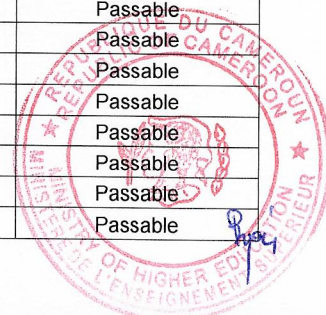

N°	Matricule	Noms et Prénoms	Mention
121	24CHS0213	NGUEZEK CHIMI JEAN CABREL	Passable
122	24CHS0089	TIDOH TSONA PEGGY CHAMPLIN	Passable
123	24CHS0291	FOKOU FOSSO CABREL JUNIOR	Passable
124	24CHS0191	KAKEU FODOUOP CLAUDE FRANCOIS	Passable
125	24CHS0032	NGNEFANG KEBO RYAN ORLY	Passable
126	24CHS0197	NGUEMAFO ARTHUR BORREL	Passable
127	24CHS0268	TUEKAM YOUNBI NARCISSE JUNIOR	Passable
128	24CHS0102	NITEDEM NDZIKOU WILFRIED	Passable
129	24CHS0237	MOUGOUE TCHOUAMETEU DANIEL	Passable
130	24CHS0264	TABEU DJOKO CHRIST-LOUIS JUNIOR	Passable
131	24CHS0271	MBIAKOP GAMI DJERRY RICHIE	Passable
132	24CHS0012	KAKILA STAN	Passable
133	24CHS0165	DJIMELI JORDAN	Passable
134	24CHS0240	NDJOCK BISSEMI STEVE CHRISTIAN	Passable
135	24CHS0071	NANKAP ANDERSON BRONDON	Passable
136	24CHS0196	TANDIFE ZEUFACK WILFRIED LOIĆ	Passable
137	24CHS0021	SIWONOU MEUMEU GAITAN JUNIOR	Passable
138	24CHS0081	BOUDLA YOWOU WILFRIED	Passable
139	24CHS0254	TIAKO PIGA JORDAN BRAYAN	Passable
140	24CHS0023	TAZEKUI TATSA EVARIS WELFREDE	Passable
141	24CHS0039	NEGUEM JOFREL DARNEL	Passable
142	24CHS0228	MOUKALA BELEMBETE JEANNOT PAUL IGOR	Passable
143	24CHS0243	MOLLI MANIMBEN PRINCE GUILLAUME	Passable
144	24CHS0085	TCHAKAM DOUNTSOP ANGE BECKAM	Passable
145	23CHS0221	SEN NDONGO OLIVE MANUELLA	Passable
146	24CHS0261	DEGUIM SONNA GEOFFROY DYLANE	Passable
147	24CHS0259	DEFO DIVANE BORIS KARLAYE	Passable
148	24CHS0212	NJOUONANG PIAME YANNICK MICHEL	Passable
149	24CHS0250	SINHA BAOBE ARTHUR	Passable
150	24CHS0097	KWAMI NDOUPE YANNEL DEXTER	Passable
151	24CHS0129	NDOKNTE NDOKNTE JUNIOR WILFRID	Passable
152	24CHS0111	MAHAMAT ABDOUL MALIKI	Passable
153	24CHS0173	EVOUNDOU DE MBOCK JEAN BRYAN	Passable
154	24CHS0088	KONMAZOU KAMTA FRANCK LEWIS	Passable
155	24CHS0295	MOTAPON TCHAMENI ABOU DAOU	Passable
156	24CHS0098	TIGOU BRONDON STEVE	Passable
157	24CHS0216	TUNBONVE TAMBO KINGUE ANNE CORINE	Passable
158	24CHS0232	PIPI THEO LAEL	Passable
159	24CHS0247	EFFEUZE DEMANOU FREED ARTHUR	Passable
160	24CHS0260	ZOGNING TEMETANG ROBINSON	Passable
161	24CHS0200	NONGNI CEDRIC	Passable
162	24CHS0258	WAGOUN KONYAP FRANKY RAYAN	Passable
163	24CHS0282	ZEUKENG DJOUFACK MARQUAISE PUYOL	Passable
164	24CHS0225	NASSI TCHATCHOUA YVES	Passable
165	24CHS0002	DIPITA BILE KENNETH JORDAN	Passable
166	24CHS0148	NOUBISSI KAMENI STYVE-LEONEL	Passable
167	23CHS0083	CHEUDJOU MATTEUCCI YANNICK	Passable
168	23CHS0327	MBOUDI DJEM SIMON PIERRE XAVIER	Passable
169	23CHS0336	TANEFO FRANCK BILY	Passable
170	24CHS0187	MOMO FOKUI BRAYAN	Passable
171	24CHS0215	PAUL NGAMBI FRANCE ADAMS	Passable
172	24CHS0229	TAKOUDJOU TSOPZE ANGE AIMÉE	Passable
173	24CHS0091	FEUSSI WAFFEU ANDY RYAN	Passable
174	24CHS0135	NZEUSSEU YVAN JOREL	Passable
175	24CHS0069	DJOUFACK FOUELEFACK STANISLAS NATHAN	Passable
176	24CHS0211	MOHO TATSING WILFRIED ROCHINEL	Passable
177	24CHS0045	KUICHEU SONOU GRANDSKY DIMITRI	Passable
178	24CHS0070	TAFFO ROCHINEL VERGES	Passable
179	24CHS0223	AWOUNFACK MEXES BERIOL	Passable
180	24CHS0114	SOPTACK TAWAMBA ANGE MIGUEL	Passable