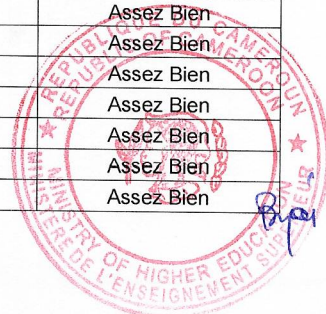

Filière : GENIE MECANIQUE ET PRODUCTIQUE

Option : CHAUDRONNERIE ET SOUDURE

N°	Matricule	Noms et Prénoms	Mention
1	24CHS0038	TCHOULA TCHOUBE ARSENE	Bien
2	24CHS0125	DOMFANG ISMAEL JORDAN	Bien
3	24CHS0079	WANDEU LEUKAP RIVALDO JUNIOR	Assez Bien
4	24CHS0007	TCHANTCHOU JIOGHO CHARLIE DUMAS	Assez Bien
5	24CHS0096	METEUWI FOGUANG DANIEL OCKRY	Assez Bien
6	24CHS0166	PEGHOUPA CHRISTIAN	Assez Bien
7	24CHS0030	DJOMO TOFEUKEU LYNX RAOUL	Assez Bien
8	24CHS0019	MIGUIM MEUPECK FRANK ERIC	Assez Bien
9	23CHS0053	POSSI KEVIN	Assez Bien
10	24CHS0037	DONFACK TCHIADIE SOREL LEFRANK	Assez Bien
11	24CHS0206	TCHUATAT KEMAYOU STYVE LOIC	Assez Bien
12	24CHS0015	FOTSO TABUEU SERGES DYLANN	Assez Bien
13	24CHS0022	ZANKEU DEMOU MODESTE ARTHUR	Assez Bien
14	23CHS0054	SOH SIMO STEVE JUNIOR	Assez Bien
15	24CHS0190	NTCHA GILBERT GEDEON	Assez Bien
16	24CHS0134	TUEKAM TOWA MARIUS CLOTAIRE	Assez Bien
17	24CHS0278	TSEMDEM DJOUKENG RANDY FAREL	Assez Bien
18	24CHS0003	MOGOUO NGOUANOM CHANELLA FRESNELLE	Assez Bien
19	24CHS0017	TCHOUWANOU NANA PRINCE EMMANUEL	Assez Bien
20	24CHS0109	TEHEM MANUELLO KERTIS	Assez Bien
21	24CHS0198	JIOFACK NANFACK DERRICK JACKEL	Assez Bien
22	24CHS0132	TEZON NZOKOU BRICE WILLIAM	Assez Bien
23	24CHS0180	TCHINDA METAH JORES	Assez Bien
24	24CHS0136	TCHOUPOU TASSE LAURENT GILDAS	Assez Bien
25	24CHS0005	TSAGUE KEMWOUG RHUDY BLAIRIO	Assez Bien
26	24CHS0179	DEMANOU TSAGUE ROOSVELT JUNIOR	Assez Bien
27	24CHS0205	FOKOU SILATSA JUNIOR	Assez Bien
28	24CHS0084	TOUGNIA TCHUIDJANG FRANCK CABREL	Assez Bien
29	24CHS0255	NGUIMBOUS JOB GERARD LE JOURDAIN	Assez Bien
30	24CHS0029	DIKI MBAPPE LIONEL MIGUEL	Assez Bien
31	24CHS0192	TABUKAM TALOM ARMEL	Assez Bien
32	24CHS0226	TAKAMGA KANKEU RUTH DUREL	Assez Bien
33	24CHS0036	SIMO TEWA ULRICH WILFRIED	Assez Bien
34	24CHS0207	NEMAJEU TCHOUANGANG CABREL	Assez Bien
35	24CHS0094	NYAMSI NANA HERVE	Assez Bien
36	24CHS0262	CHENOHASSI IDRIS	Assez Bien
37	24CHS0004	YMENE DIFFO ERICSON	Assez Bien
38	24CHS0183	CHEDJOU MEKONTCHOU RAYAN JUNIOR	Assez Bien
39	24CHS0281	BINYOUGUE AMOS VIVIEN	Assez Bien
40	24CHS0014	KEUGEU TEMA RISTO VALTAIRE	Assez Bien
41	23CHS0252	SIELINOU FONGANG GIRESSA DILAN	Assez Bien
42	24CHS0253	DOUANLA LOCDJINO DOUGLAS	Assez Bien
43	24CHS0034	NGENG DIKOUME MAEL STEVE	Assez Bien
44	24CHS0020	DSAMOOU TCHEINWOU SERGES	Assez Bien
45	24CHS0169	NGOMSI TCHOUIMBOU FORTUNE LEWIS	Assez Bien
46	24CHS0040	KOUAWO KAMWO MALDINI CABREL	Assez Bien
47	24CHS0270	NDOUMIN NGOH DIDIER DESCHAMP	Assez Bien
48	24CHS0210	FOTSING BRISTON	Assez Bien
49	24CHS0124	LISSOM LI YOMI ETIENNE CYRILLE	Assez Bien
50	24CHS0146	TCHOUAPI EDIMA NGAMOU DORLEANS	Assez Bien
51	24CHS0184	DJOMO KAMGA HONORE	Assez Bien
52	24CHS0203	TCHAWOU FEUGANG YRASS STEPHANE	Assez Bien
53	23CHS0235	NDACHI GERVAIS	Assez Bien
54	24CHS0073	YADAROUNG FRANCOIS	Assez Bien
55	24CHS0234	MAKA MOUKOUELLE RAYMOND LEMAIRE	Assez Bien
56	24CHS0224	NSUH NFORMEMBANG JUNIOR	Assez Bien
57	24CHS0204	TONLEU DONFACK LINS JOHNSON	Assez Bien
58	24CHS0257	NGAH MANGA FRIDOLINE FLORA	Assez Bien
59	24CHS0112	WAKAM NGUIATE JORDAN	Assez Bien
60	24CHS0028	CHEDJOU PAGHU BONNARD	Assez Bien